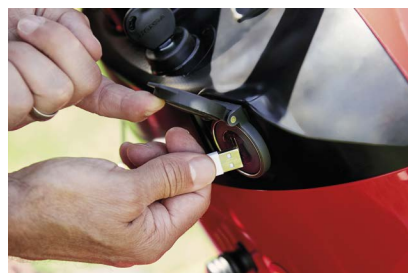

HF 2625 HM

- Motore V-Twin OHC 4 tempi
- Sacco raccogliherba da 350 l
- Cilindrata: 690 cc
- Trasmissione variabile idrostatica
- Dimensione di taglio: 122 cm
- Luci LED e presa USB
- Sedile comfort con braccioli
- Speed Hold System
- Volante premium con pomello

HF 2625 HM

**118 RATE DA
€ 322,17**

TAN 0,01% TAEG 0,01%

Prezzo di listino IVA inclusa
6.985€

Prezzo promo IVA inclusa
5.799€*

*Tutti i comfort**

Porta USB